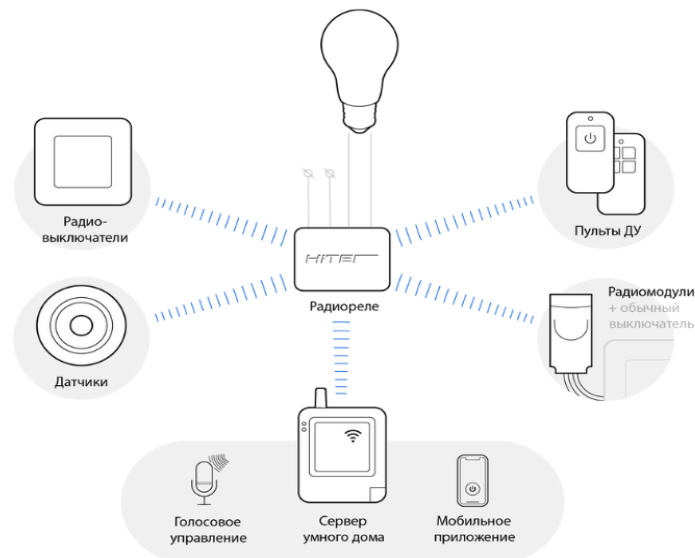

8(926)926-254-25-15

www.r-haus.ru

Общие характеристики

радиочастота **868 МГц**

питание **220 в*/CR2032**

t эксплуатации **от -30 до +50 °С**

Дальность действия **до 250 метров**

изображение	Наименование	Артикул	Описание	цена, руб
	Сенсорный радиовыключатель HITE PRO SN-R1	HP-SN-R1, скругленные (R), цвета: белый, бежевый, черный, графит, светло-коричневый, светло-серый, серо-голубой, серый, слоновая кость, темно-коричневый, алюминиевый	Сенсорный беспроводной одноклавишный выключатель HITE PRO SN-R1. Работа от одной батарейки — более 7 лет. Частота 868 МГц, на которой работает выключатель, позволяет управлять освещением на расстоянии до 250 м.	3 120

	<p>HITE PRO Gateway — сервер для управления умным домом</p>	<p>HP-Gateway</p>	<p>Устройство HITE PRO Gateway используется для беспроводного управления электроприборами через приложение HITE PRO для умного дома. Является передатчиком и работает в связке с блоками приема сигнала (блок радиореле HITE PRO Relay).</p> <p>Все приемники сигнала HITE PRO можно связать с сервером для управления умным домом HITE PRO</p>	<p>9 980</p>
	<p>Дополнительная внешняя антенна для блока HITE PRO Relay-4</p>	<p>Ant_relay4D</p>	<p>Антенна с кабелем длиной 3 метра может быть вынесена за пределы распределительного щита, что позволит значительно увеличить дальность приема сигнала. Крепление антенны осуществляется на двусторонний скотч.</p>	<p>870</p>